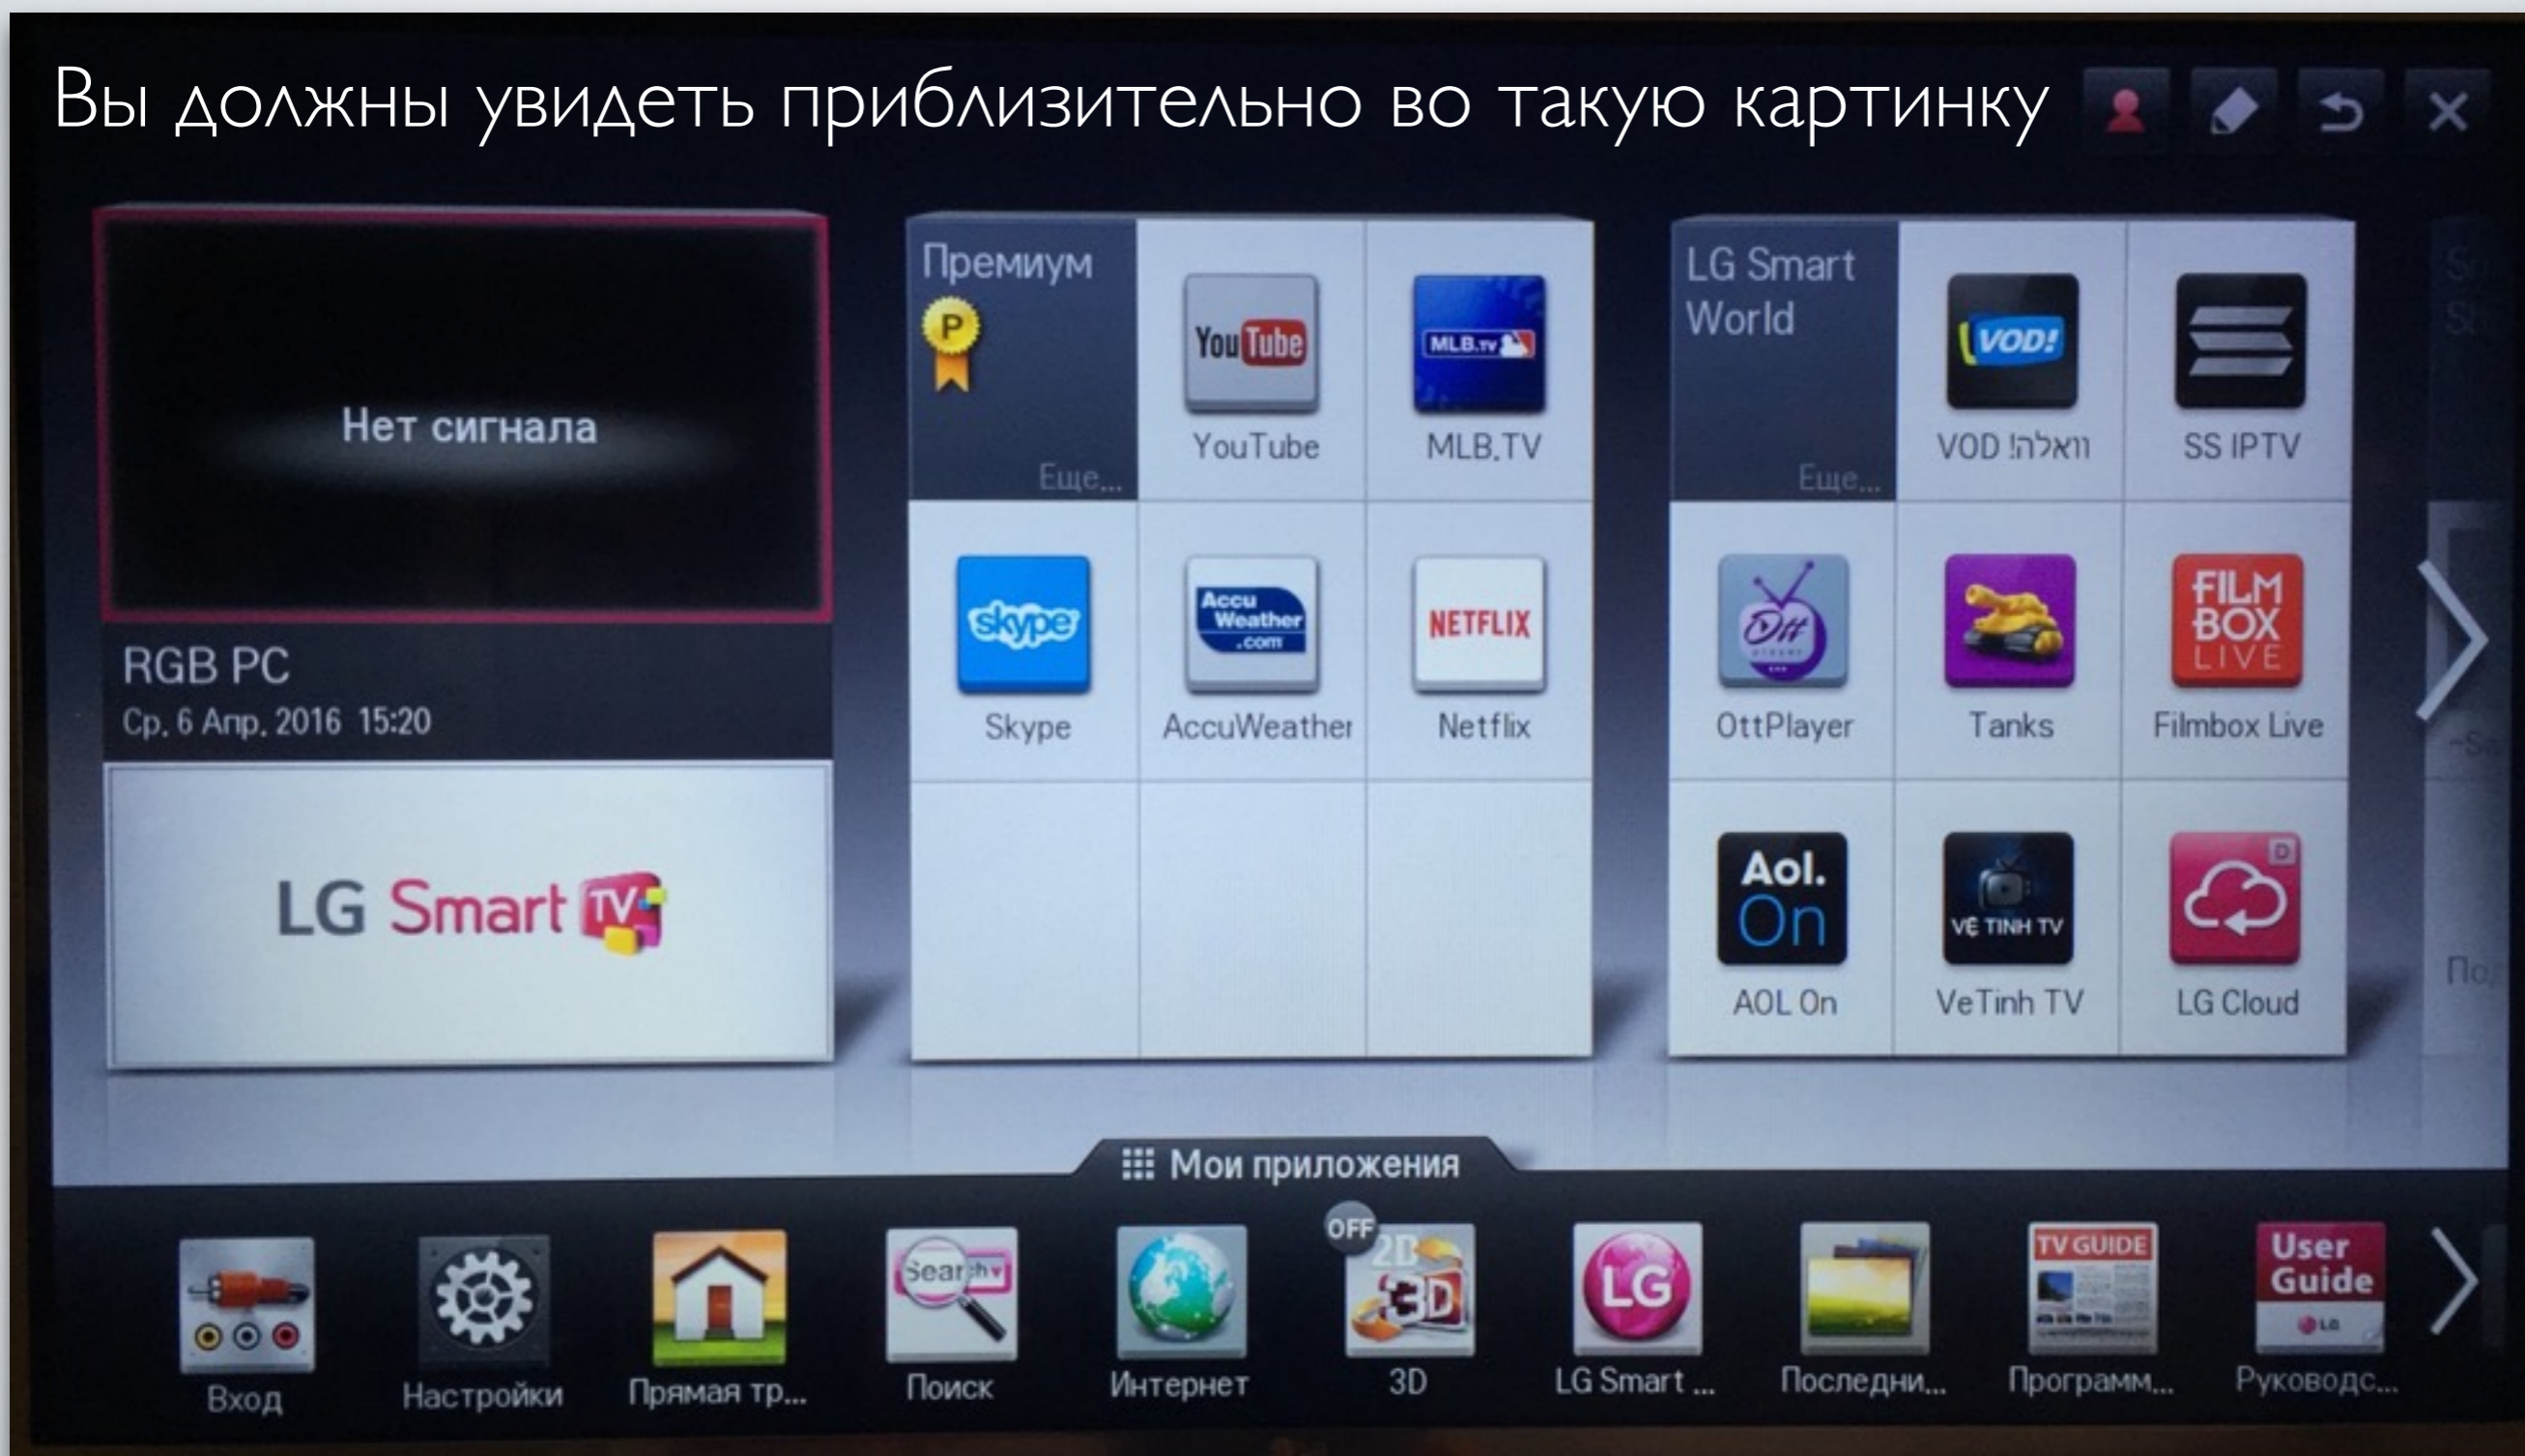

ИНСТРУКЦИЯ ПРОВЕРКИ ПОДКЛЮЧЕНИЯ LG SMART WORLD

Все очень просто!

Включите Ваш ТВ и нажмите кнопку Home на пульте

Вы должны увидеть приблизительно во такую картинку

Для проверки регистрации когда вы наведете курсор на фигурку под ней должна появиться ваш email