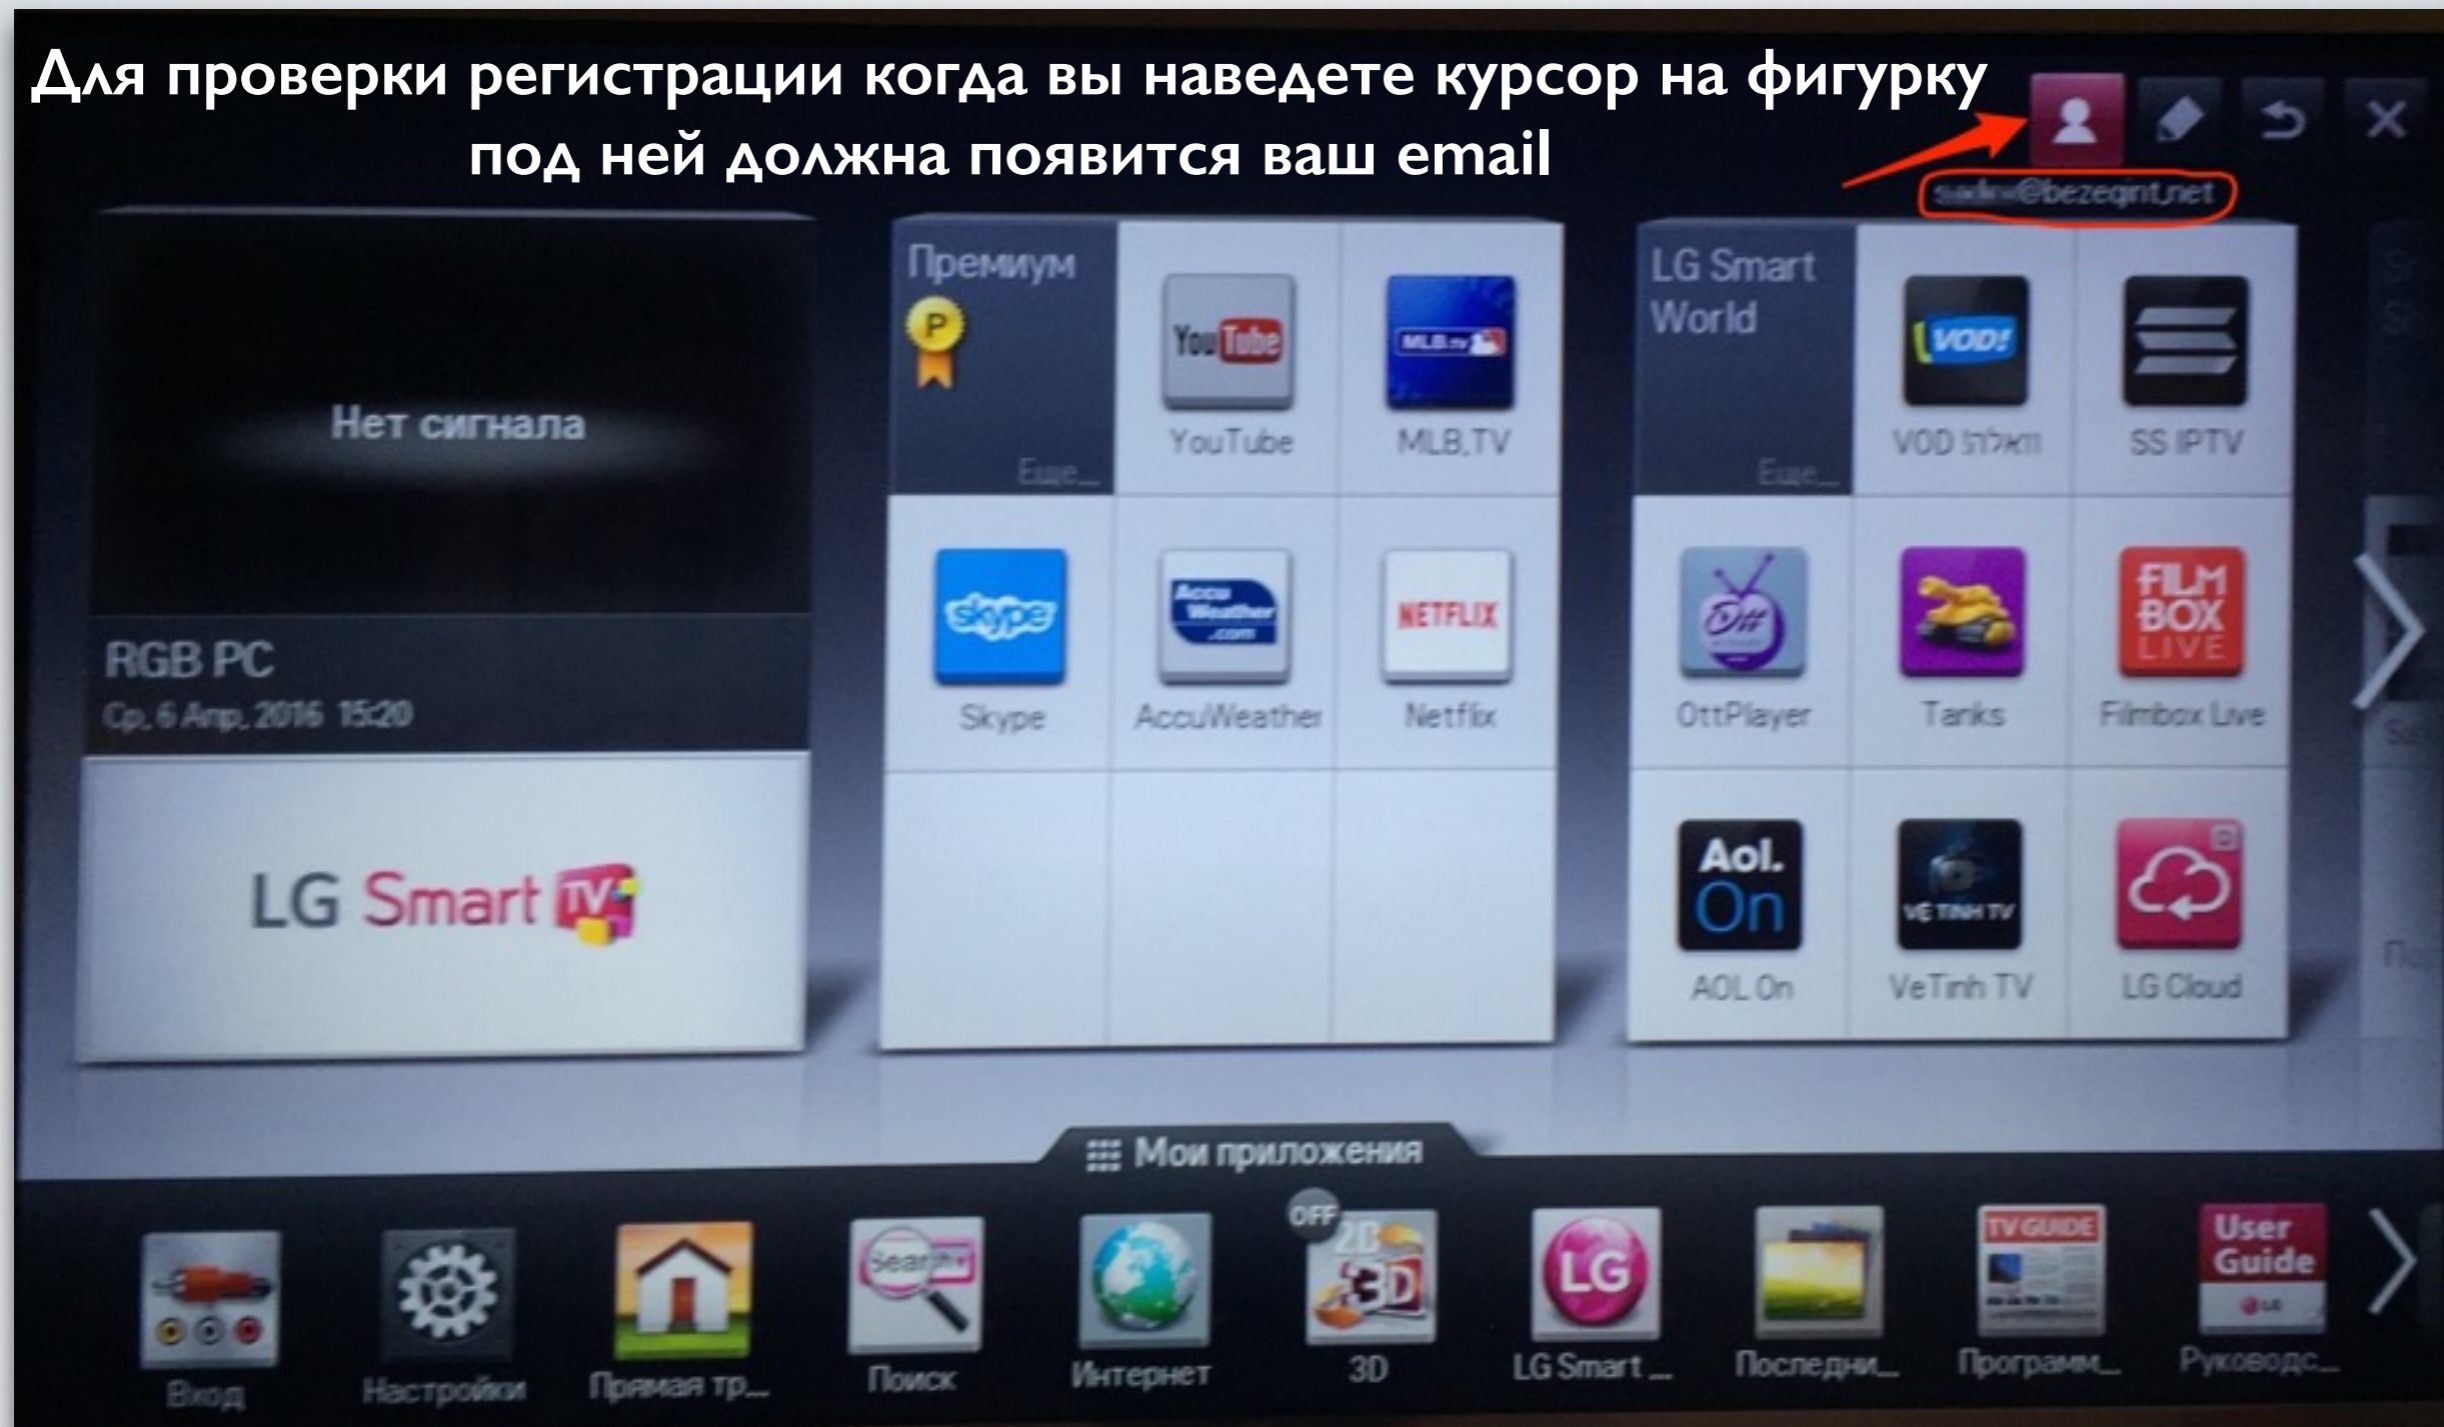

ИНСТРУКЦИЯ ПРОВЕРКИ ПОДКЛЮЧЕНИЯ LG SMART WORLD

Все очень просто!

Включите Ваш ТВ и нажмите кнопку Home на пульте

Вы должны увидеть приблизительно во такую картинку

Для проверки регистрации когда вы наведете курсор на фигурку под ней должна появиться ваш email